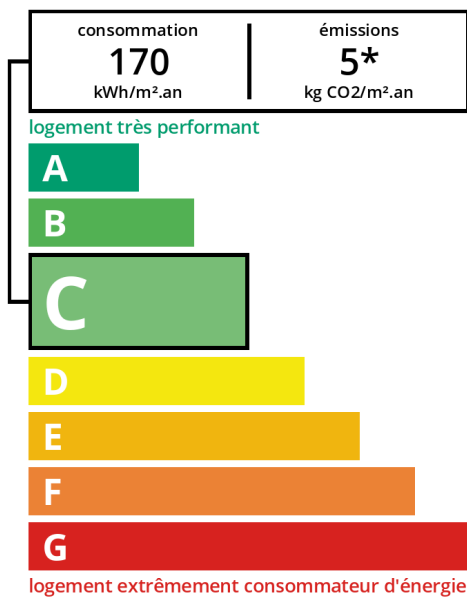

* Dont émissions de gaz à effet de serre